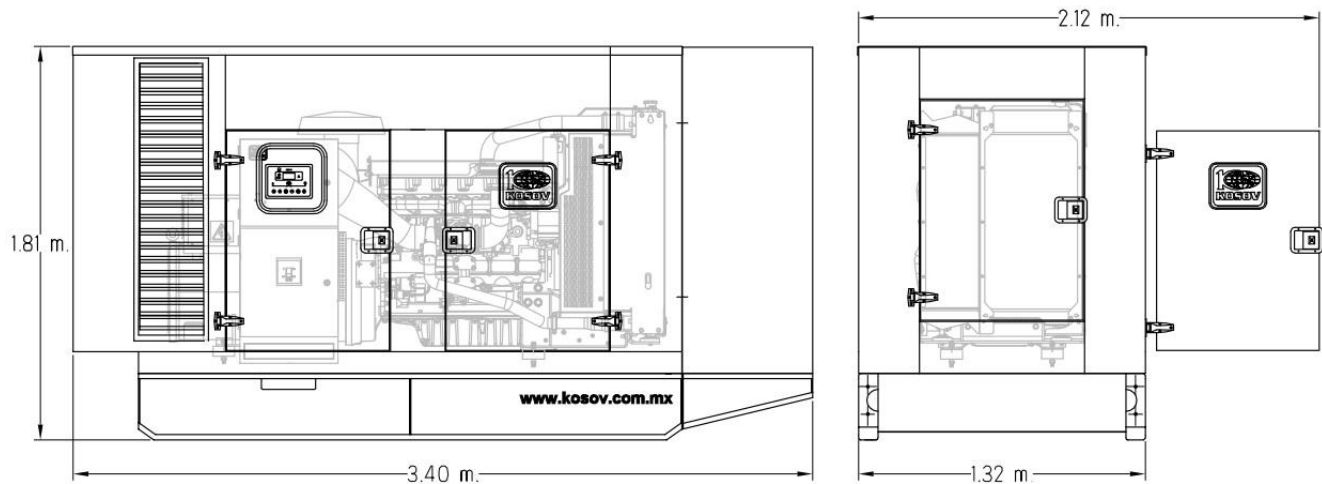

## Especificaciones generales

Modelo		Capacidad Planta		Niveles de ruido (dBA)		Dimensiones (Centímetros)				Peso con planta (kgs)
Caseta	Planta	kW	kVA	1 metro	7 metros	L	A	H	AL	Tanque lleno(diesel)
CA-6	135 KPD 1106T	135	169	83	71	340	132	181	212	2,123
CA-6	150 KPD 1106TA	150	190	85	71	340	132	181	212	2,193
CA-6	175 KPD 1106TA	175	219	86	73	340	132	181	212	2,223
CA-6	200 KPD 1106TA	200	250	86	73	340	132	181	212	2,369