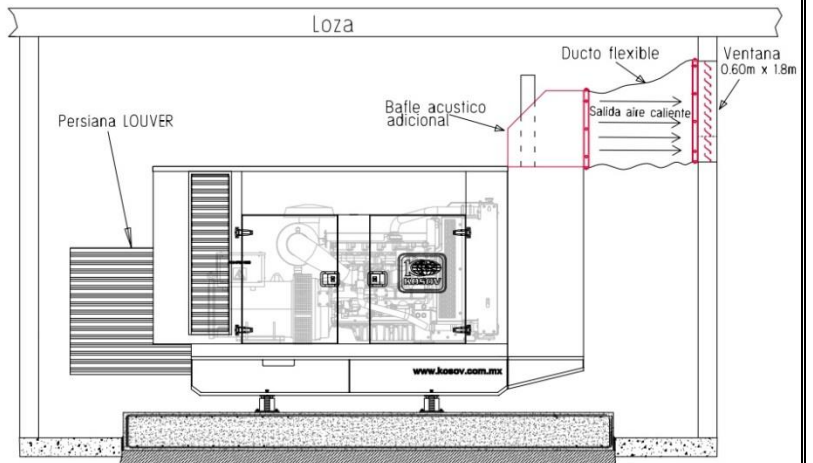

MATRIZ

Ciudad de México

Carretera México- Toluca 5631,
Interior 403, Colonia Cuajimalpa,
Delegación Cuajimalpa, C.P. 05000
Conmutador (55) 2452 04 80, Fax (55) 2452 8282

PLANTA

Lerma

Camino a Cristo Rey 38,
San Miguel Ameyalco,
Lerma, Estado de México
Teléfono: (728) 281 01

SUCURSAL

Cancún

Teléfono: (998) 271 00 70