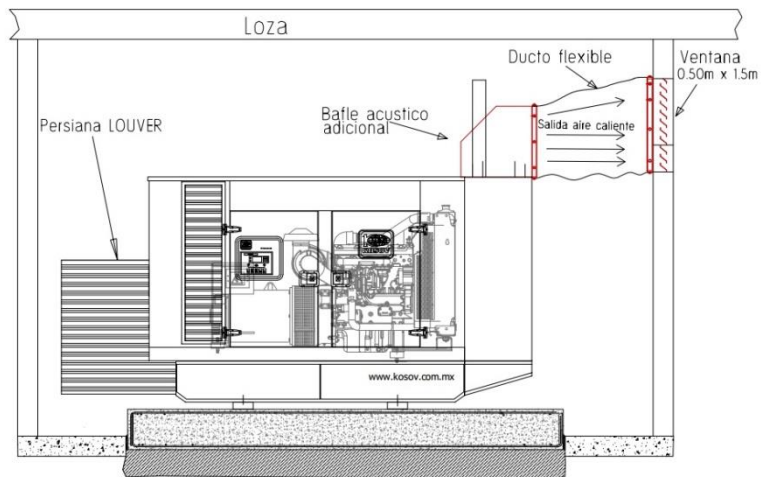

Especificaciones generales

Modelo		Capacidad planta		Niveles de ruido(dBA)		Dimensiones (Metros)				Peso con planta (kgs)
Caseta	Planta	KW	kVA	1 metros	7 metros	L	A	H	AL	Tanque lleno(diesel)
CA-5	80 KPD 1104T	80	100	83	68	2.85	1.10	1.68	1.80	1,546
CA-5	100 KPD 1104TA	100	125	85	72	2.85	1.10	1.68	1.80	1,633

Nota. Los niveles de ruido perceptibles pueden variar en campo dependiendo de su entorno.

Bafle acústico adicional

Este bafle acústico además de disminuir la emisión de ruido tiene la función de desviar el aire de la salida del radiador hacia el frente lo que nos permite disipar el aire caliente fuera del cuarto cuando el equipo con caseta se instala en interiores cerrados.