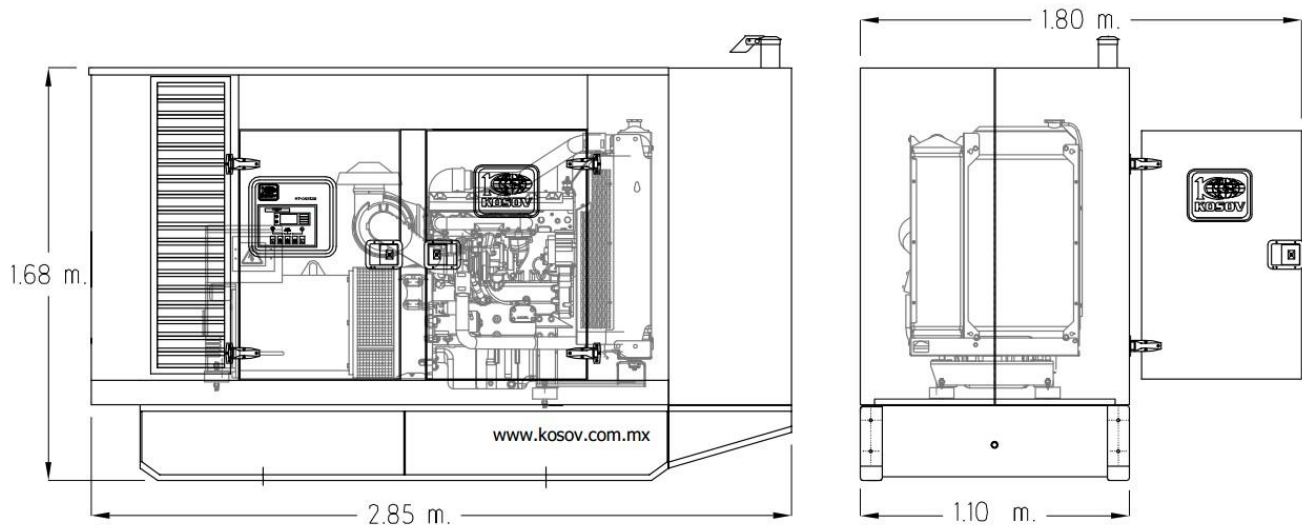

Especificaciones generales

Modelo		Capacidad planta		Niveles de ruido(dBA)		Dimensiones (Metros)				Peso con planta (kgs)
Caseta	Planta	KW	kVA	1 metros	7 metros	L	A	H	AL	Tanque lleno(diesel)
CA-5	80 KPD 1104T	80	100	83	68	2.85	1.10	1.68	1.80	1,546
CA-5	100 KPD 1104TA	100	125	85	72	2.85	1.10	1.68	1.80	1,633