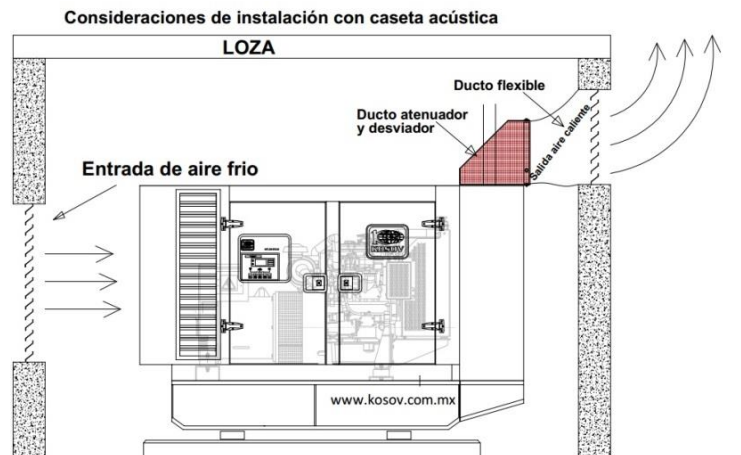

Seguridad

- La chapa, cuenta con llave para mayor seguridad tanto de las personas y la operatividad del equipo.
- El tanque de combustible tiene charola para evitar derrames de de los distintos fluidos del equipo.

Especificaciones generale

Modelo		Capacidad planta		Niveles de ruido(dBA)		Dimensiones (Metros)				Peso con planta(kgs)
Caseta	Planta	KW	kVA	1 metros	7 metros	L	A	H	AL	Tanque lleno(diesel)
CA-4	46 KPD 1103T	46	58	80	68	2.40	1.10	1.53	1.75	1,243
CA-4	60 KPD 1103T	60	75	82	70	2.40	1.10	1.53	1.75	1,263

Nota. Los niveles de ruido perceptibles pueden variar en campo dependiendo de su entorno.

Baffle acústico adicional

Este baffle acústico además de disminuir la emisión de ruido tiene la función de desviar el aire de la salida del radiador hacia el frente lo que nos permite disipar el aire caliente hacia el exterior del cuarto, esto con el fin de evitar recirculación de aire caliente, cuando el equipo con caseta se instala en interiores cerrados.

del cuarto, esto con el fin de evitar recirculación de aire caliente, cuando el equipo con caseta se instala en interiores cerrados.

MATRIZ

Ciudad de México

Carretera México- Toluca 5631,
Interior 403, Colonia Cuajimalpa,
Delegación Cuajimalpa, C.P. 05000
Conmutador (55) 2452 04 80, (55) 2452 0481