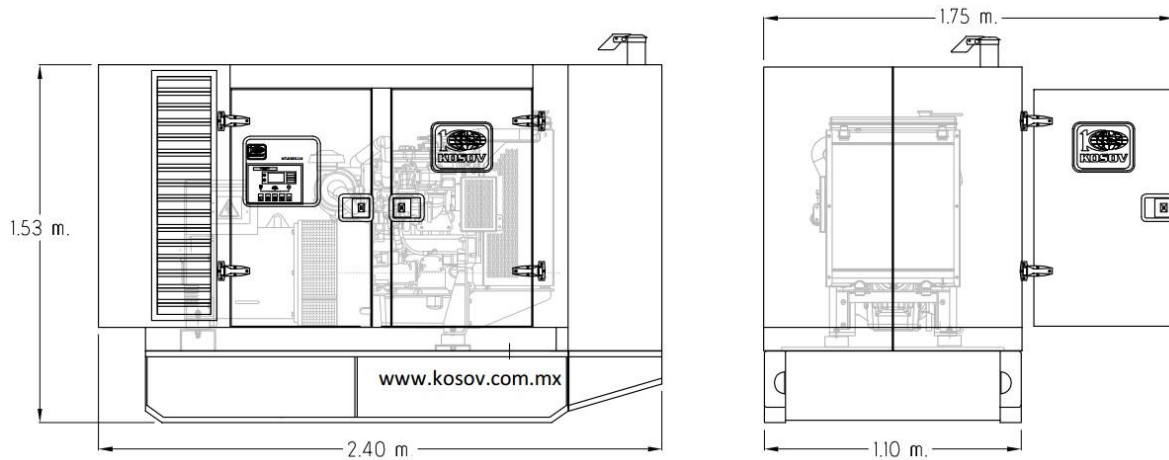

Especificaciones generale

Modelo		Capacidad planta		Niveles de ruido(dBA)		Dimensiones (Metros)				Peso con planta(kgs)
Caseta	Planta	KW	kVA	1 metros	7 metros	L	A	H	AL	Tanque lleno(diesel)
CA-4	46 KPD 1103T	46	58	80	68	2.40	1.10	1.53	1.75	1,243
CA-4	60 KPD 1103T	60	75	82	70	2.40	1.10	1.53	1.75	1,263