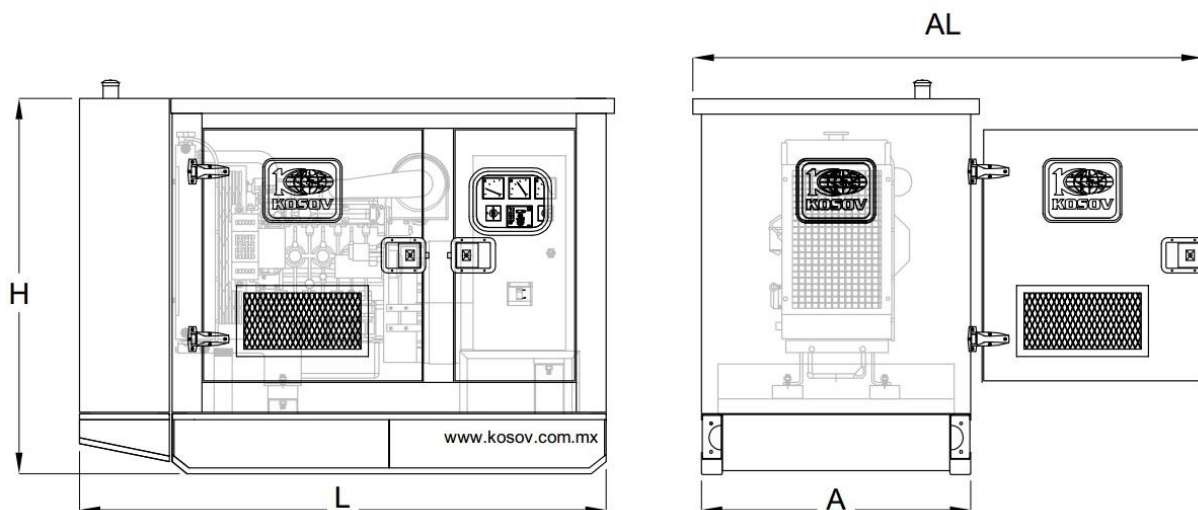

Modelos: CA-1 a CA-3

Para capacidades de:
10 kW a 30 KW

El diseño modular de las casetas acústicas **KOSOV** reduce considerablemente el nivel de ruido y permite que operen en interiores y exteriores, así podemos configurar nuestros equipos de acuerdo a las necesidades específicas de nuestros clientes.

Al tener el sistema de combustible y de escape integrados dentro de la caseta, nos permite movilizar el equipo con facilidad de un sitio a otro en caso de requerirse.

Especificaciones generales

Nota. Los niveles de ruido pueden variar en campo dependiendo del lugar de instalación.

Modelo		Capacidad Planta		Nivel de ruido dB(A)		Dimensiones (Centímetros)				Peso con planta(kgs)
Caseta	Planta	kW	kVA	1 metros	7 metros	L	A	H	AL	Con tanque lleno (diesel)
CA-1	10 KPD 403	10	12.5	75	63	165	80	120	145	618
CA-1	14 KPD 403	14	17.5	79	67	165	80	120	145	630
CA-2	20 KPD 404	20	25	80	68	175	90	125	170	768
CA-3	29 KPD 404T	29	36	82	72	195	96	146	165	849
CA-3	30 KPD 1103	30	37.5	85	72	195	96	146	165	1019