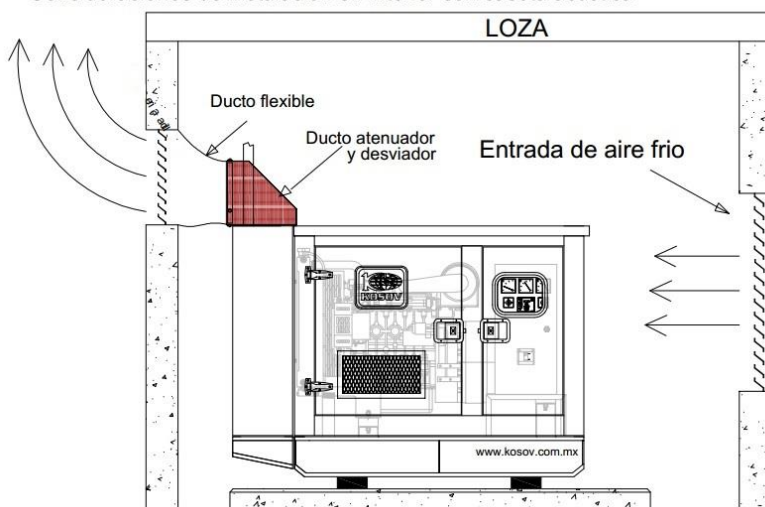

Este bafle acústico además de disminuir la emisión de ruido tiene la función de desviar el aire de la salida del radiador hacia el frente lo que nos permite

disipar el aire caliente hacia el exterior del cuarto, esto con el fin de evitar recirculación de aire caliente, cuando el equipo con caseta se instala en interiores cerrados.

Consideraciones de instalación en interior con caseta acústica