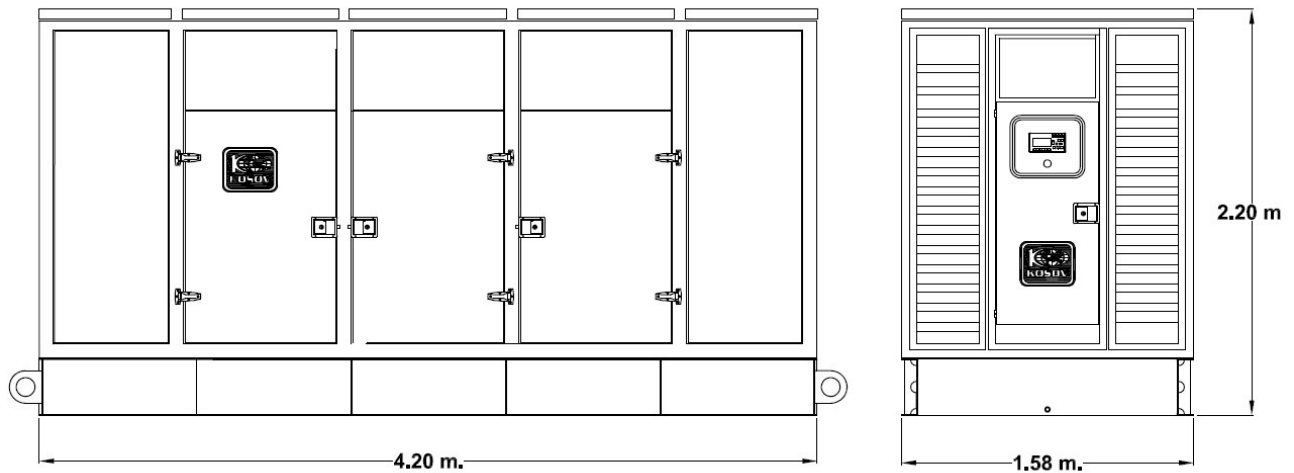

Dimensiones y peso del equipo con caseta acústica

Peso:

- Tanque vacío: **5,050 kgs**
- Tanque lleno: **6,350 kgs**

Niveles de Ruido en Operación.

Carga	75 %	100 %	75 %	100 %
Distancia	7 metros		1 metro	
dBA	72	74	75	79